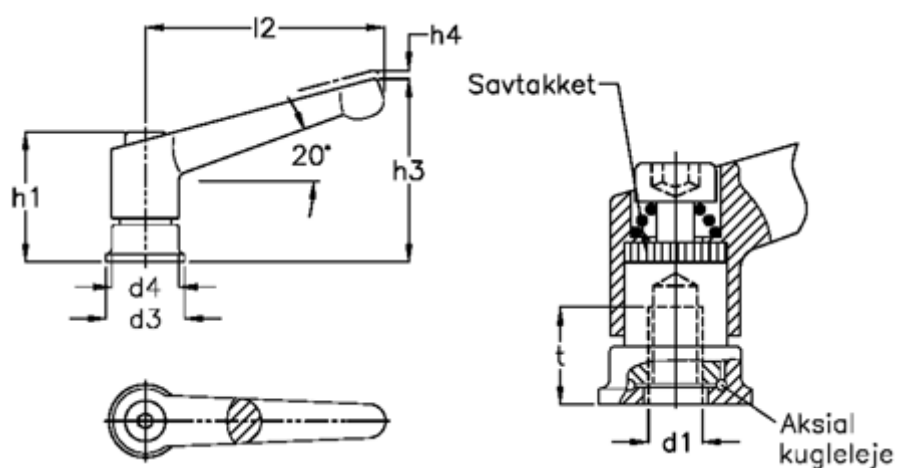

Varenummer: 20573497
Beskrivelse: E+G Indstilleligt håndtag
GN 300.4-78-M8-RT, rød

Mål

$d_1 = M 8$
 $d_3 = 25$
 $d_4 = 21.0$
 $h_1 = 39.5$
 $h_3 = 58.5$
 $h_4 = 4.0$
 $l_1 = 78$
 $t = 14.0$